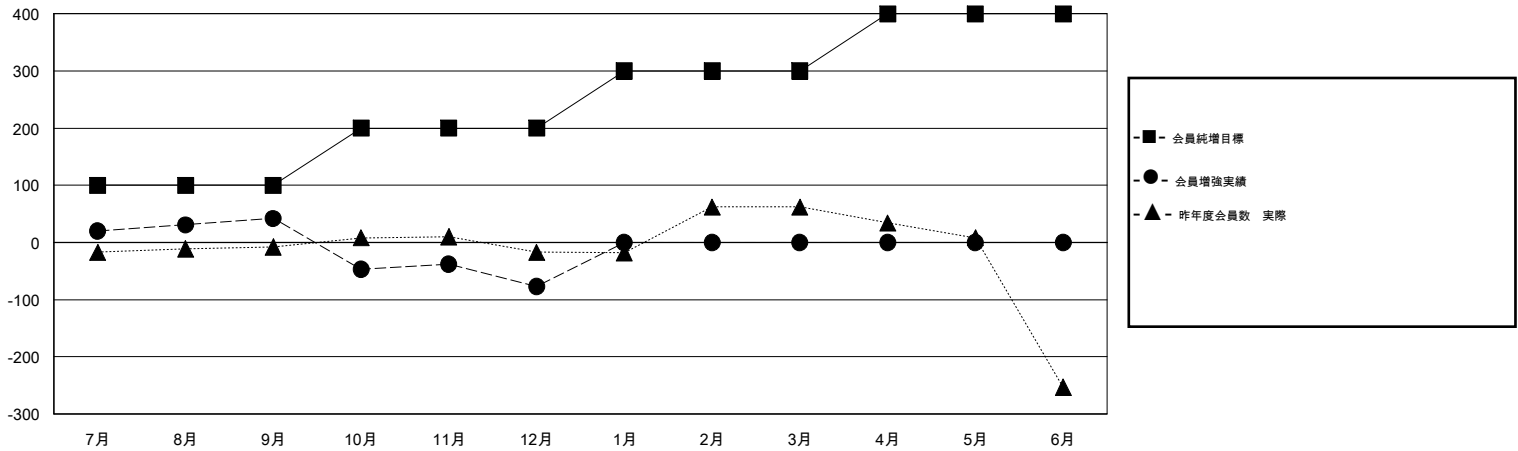

# MONTHLY MEMBERSHIP PROGRESS REPORT

District 333 E

Results as of: 12/31/2019

GMT:

地域 JAPAN

GMT会則地域

クラブ			
結果 : 2019-2020			
四半期	新クラブ目標	新クラブ	解散クラブ
7月/8月/9月	0	0	0
10月/11月/12月	0	0	0
1月/2月/3月	1	0	0
4月/5月/6月	1	0	0

名			
結果 : 2019-2020			
四半期	会員純増目標	会員増強実績	退会者 ( 転籍を含む ) 実際
7月/8月/9月	100	104	60
10月/11月/12月	100	42	161
1月/2月/3月	100	0	0
4月/5月/6月	100	0	0

新クラブ目標及び実績累計

会員目標及び実績累計

解散クラブ: 0	50 CLUBS OF 81 一名以上の新会員を登録	男女別
退会者	<a href="#">会員累計データを見るには、ここをクリック</a>	男性 3,148 (68.32%)
物故会員 7		女性 1,460 (31.68%)
クラブ解散 0		世帯主/家族会員合計 2,786
その他 214		国際会費半額の家族会員 1,644
合計 221		